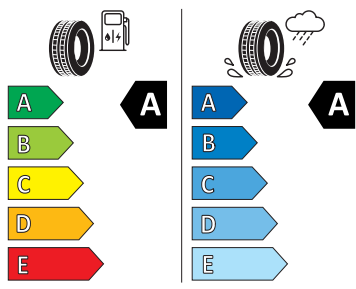

- Infotainment Columbus 10" s navigací
- Kontrola tlaku v pneumatikách
- Matrix-LED přední světlomety
- Parkovací kamera vzadu
- Parkovací senzory vpředu a vzadu
- Pohon všech kol
- Rozpoznání dopravních značek
- Rozpoznání únavy řidiče
- SmartLink
- Sunset
- Světelný a dešťový senzor
- Tísňové volání eCall+
- Virtuální pedál
- Volba jízdního režimu
- Vyhřívání čelního skla
- Vyhřívání trysky ostřikovačů čelního skla
- Vyhřívání předních sedadel
- Zadní stěrač Aero
- Sada nářadí a zvedák vozu

Energetické štítky pneumatik

- Continental 205.0/55.0 R17

Continental

0358161

205/55 R 17 91 V

C1

2020/740

- Goodyear 205.0/55.0 R17