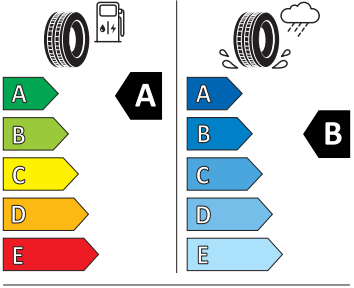

GOODYEAR

582740

205/55R17 91 V

C1