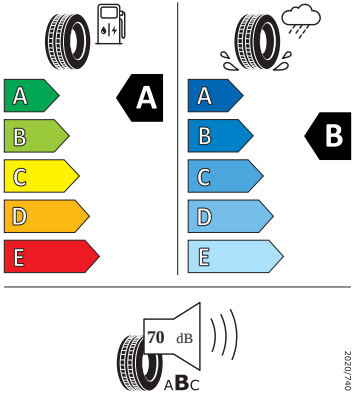

GOODYEAR 582740

205/55R17 91 V C1