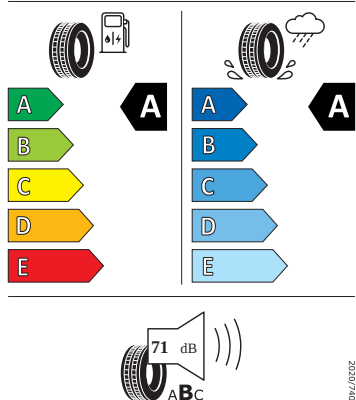

- 8 reproduktorů
- 8x airbag - středový, kolenní u řidiče, 2x čelní, 2x boční vpředu, 2x hlavové)
- Antikolizní asistent
- Asistent rozjezdu do kopce
- Asistent udržování jízdního pruhu (Lane Assist)
- Bluetooth
- DAB - digitální radiopřijem
- Digitální asistentka Laura
- Dvouzónový Climatronic
- El. sklápění pro vnější zp. zrcátka s aut. stmíváním na straně řidiče
- Elektrické ovládání oken vpředu a vzadu
- Elektronická parkovací brzda s funkcí Auto Hold
- Front Assist s upozorněním a zabrzděním při hrozící kolizi
- Kontrola tlaku v pneumatikách
- Parkovací senzory vzadu
- Příprava pro služby ŠKODA Connect M
- Rozpoznání únavy řidiče
- SmartLink
- Střešní nosič (stříbrný)
- Světelný a dešťový senzor
- Tempomat s omezovačem rychlosti
- Tísňové volání eCall+
- Volba jízdního režimu
- Vyhřívání čelního skla
- Vyhřívání trysky ostřikovačů čelního skla
- Vyhřívání předních sedadel
- Zadní stěrač Aero
- Sada nářadí a zvedák vozu

## Energetické štítky pneumatik

- Continental 205.0/55.0 R17

Continental

0358161

205/55 R 17 91 V

C1

- Goodyear 205.0/55.0 R17

GOODYEAR 582740