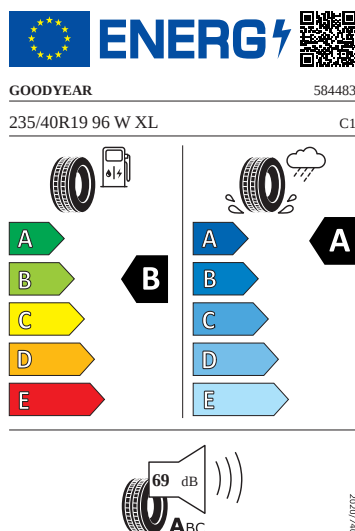

Ostatní

- Sada nářadí a zvedák vozu

Vnitřní vybavení

- Multifunkční sportovní vyhříváný kožený volant

Energetické štítky pneumatik

- Goodyear 235/40 R19

- Pirelli 235/40 R19

2020/740