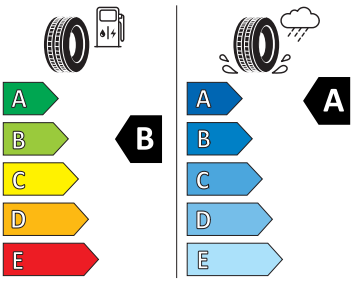

Ostatní

- Sada nářadí a zvedák vozu

Vnitřní vybavení

- Multifunkční sportovní vyhříváný kožený volant

Energetické štítky pneumatik

- Goodyear 235/40 R19

- Pirelli 235/40 R19

2020/740