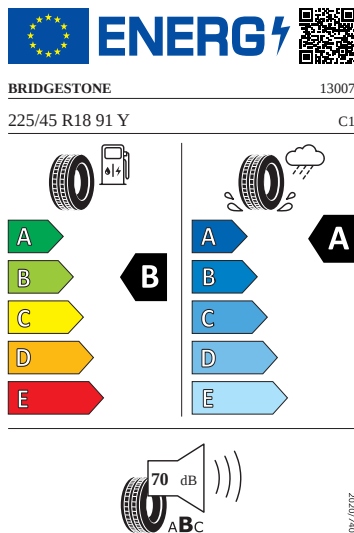

Kola a pneumatiky

- Bezpečnostní šrouby kol
- Lerna 18" antracitová leštěná
- Pneumatiky 225/45 R18 91Y

Vnitřní vybavení

- Vyhřívavý multifunkční kožený volant

Energetické štítky pneumatik

- Bridgestone 225/45 R18