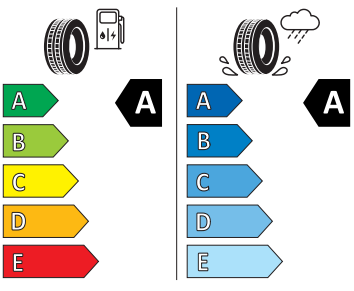

Hankook

1027790

255/50R19 103 T

C1