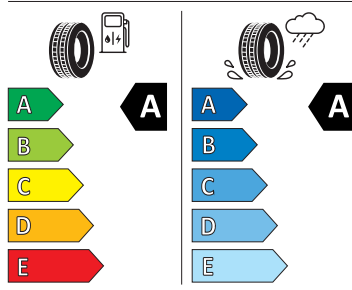

Energetické štítky pneumatik

- Hankook 235/55 R19

Hankook

1029031

235/55R19 101 T

C1

2020/740

- Hankook 255/50 R19