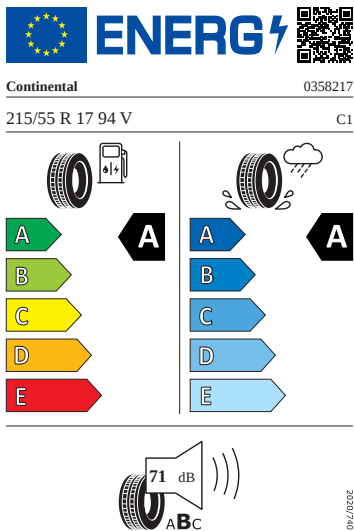

Vnitřní vybavení

- Multifunkční vyhřívání kožený volant s pádly pro DSG

Energetické štítky pneumatik

- Bridgestone 215/55 R17

- Continental 215/55 R17

- Goodyear 215/55 R17

2020/740