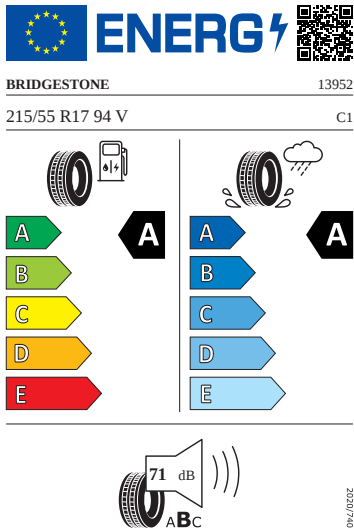

Energetické štítky pneumatik

- Bridgestone 215/55 R17