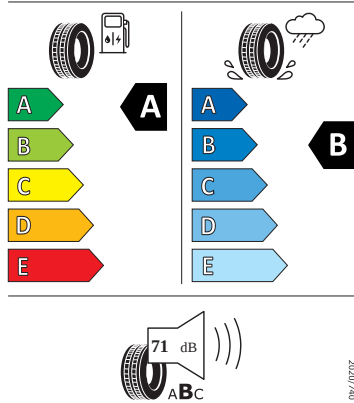

- Elektronická parkovací brzda
- Front Assist - s upozorněním a zabrzděním při hrozící kolizi s vozidly, chodci a cyklisty
- Hlasové ovládání
- Hlídkání mrtvého úhlu (Side Assist)
- Infotainment 13"
- Jednotónová siréna
- KESY - bezklíčové zamykání a startování
- Kontrola zapnutí bezpečnostních pásů
- Loketní opěra vpředu
- Matrix-LED přední světlomety
- Nabíjecí kabel Mode 3 typ 2 3 16 A
- Nabíjecí zásuvka Combo 2 (EU)
- Nabíječka baterií
- Nepřímá kontrola tlaku v pneumatikách
- Odkládací schránky v zavazadlovém prostoru
- Osvětlení zavazadlového prostoru
- Prediktivní tempomat
- Přídavné odrazky (oblast dveří)
- Rolo zavazadlového prostoru
- Rozpoznání pozornosti a únavy řidiče
- Rozpoznávání dopravních značek
- Sluneční clony, s kosmetickým zrcátkem osvětlené na straně řidiče a spolujezdce
- Sluneční roleta na zadních bočních dveřích
- SmartLink
- Stěrač zadního okna s ostřikovačem a stupňovým intervalem stírání
- Světelný a dešťový senzor
- Světla do každého počasí
- Světlo pro denní svícení s automatickou funkcí Coming Home a Leaving Home
- Tísňové volání eCall+
- Třízónová klimatizace Climatronic
- Upevnění dětské sedačky pro dět. zádrž. systém i-Size, 2 x Top Tether a upevnění dět. sed. vpředu na str. spol.
- Vnější zpětná zrcátka, el. stavitelná a sklopná, vyhřívaná, automaticky odclonitelná na straně řidiče
- Vnitřní osvětlení v prostoru nohou vpředu a vzadu
- Vnitřní zpětné zrcátko s automatickým stmíváním
- Zadní nedělené sedadlo se sklopnými dělenými opěry sedadel s loketní opěrkou
- Zadní spoiler

Energetické štítky pneumatik

- Bridgestone 235/45 R21

Bridgestone

28771

235/45 R21 101 T XL

C1

- Bridgestone 255/40 R21

Bridgestone