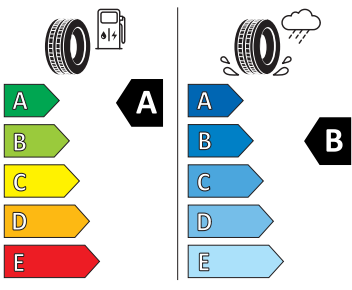

2020/740

- Goodyear 205/55 R17

GOODYEAR 546612

205/55R17 91 V C1