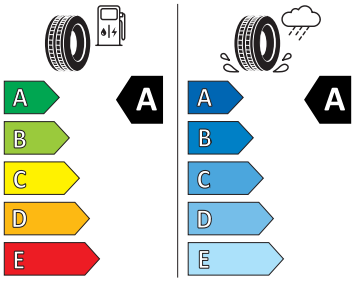

Energetické štítky pneumatik

- Continental 205/55 R17

Continental 0358161

205/55 R 17 91 V C1