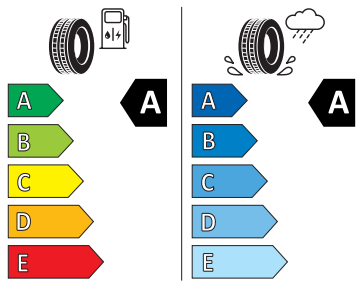

- Virtuální pedál

Energetické štítky pneumatik

- Bridgestone 225/45 R19

Bridgestone

23542

225/45 R19 96 W XL

C1

2020/740