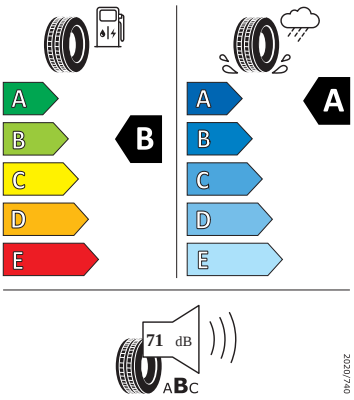

Energetické štítky pneumatik

- Bridgestone 225/45 R18

BRIDGESTONE 13007
225/45 R18 91 Y C1

- Goodyear 225/45 R18

GOODYEAR 546337
225/45R18 91 Y C1

- Pirelli 225/45 R18

2020/7/40