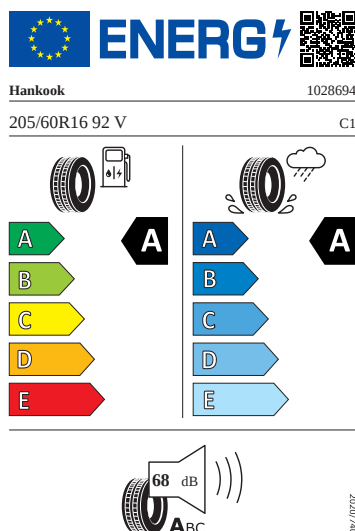

- Elektrické ovládání oken vpředu a vzadu
- Sluneční clony s kosmetickým zrcátkem na straně řidiče a spolujezdce
- Kožená hlavice řadící páky
- Dekorativní obložení palubní desky Silver Square Haptic
- Dvouzónová klimatizace Climatronic
- Osvětlení zavazadlového prostoru
- Textilní koberce vpředu a vzadu
- Odkládací schránky v zavazadlovém prostoru
- Síťový program s 2 cargo elementy

Vnější výbava

- Nárazníky v barvě karoserie
- Černé orámování oken
- Vnější zpětná zrcátka lakovaná v barvě karoserie
- El. sklápění pro vnější zp. zrcátka s aut. stmíváním na straně řidiče, elektricky nastavitelná a vyhřívaná
- Parkovací senzory vzadu
- LED přední světlomety s LED denním svícením
- LED zadní světla
- Ukazatel stavu kapaliny ostřikovačů
- Tažné zařízení sklopné - elektronicky odjistitelné

Kola a pneumatiky

- Kontrola tlaku v pneumatikách
- Disky kol z lehké slitiny Matar 16" stříbrné 7J x 16" ET46
- Pneumatiky 205/60 R16 92V
- Rezervní kolo (neplnohodnotné)
- Krytky šroubů kol

Motor a převodovka

- Systém Start/Stop

Ostatní

- Adaptér zásuvky tažného zařízení
- Sada nářadí a zvedák vozu
- Středová konzola s držáky nápojů a žaluzií

Vnitřní vybavení

- Vyhřívaný multifunkční kožený volant

Energetické štítky pneumatik

- Hankook 205/60 R16

- Kumho 205/60 R16