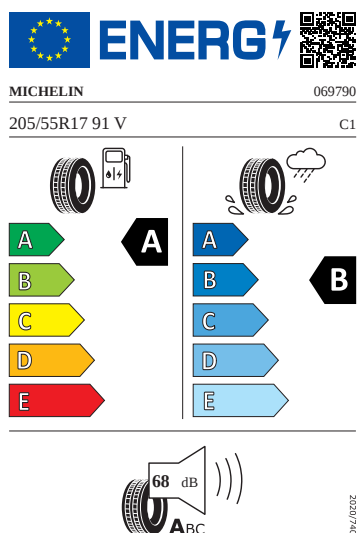

Kola a pneumatiky

- Nepřímá kontrola tlaku v pneumatikách
- Pneumatiky 205/55 R17 91V se superoptimalizovaným valivým odporem generace 2
- Rezervní kolo (neplnohodnotné)
- Bezpečnostní šrouby kol
- Disky kol z lehké slitiny Propus Aero 17" černé leštěné 6,5J × 17" ET40

Motor a převodovka

- Systém Start/Stop

Vnitřní vybavení

- Multifunkční vyhřívaný kožený volant s pádly

Energetické štítky pneumatik

- Michelin 205/55 R17

- Goodyear 205/55 R17

2020/740