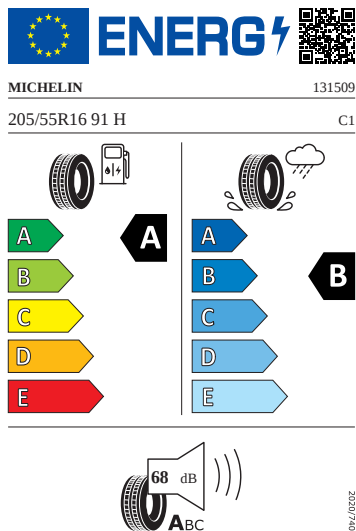

Kola a pneumatiky

- Nepřímá kontrola tlaku v pneumatikách
- Nyota 16" stříbrná
- Pneumatiky 205/55 R16 91H
- Rezervní kolo (neplnohodnotné)
- Krytky šroubů kol

Motor a převodovka

- Systém Start/Stop

Vnitřní vybavení

- Multifunkční kožený volant

Energetické štítky pneumatik

- Michelin 205/55 R16

- Continental 205/55 R16

Continental

0358489

205/55 R 16 91 H

C1