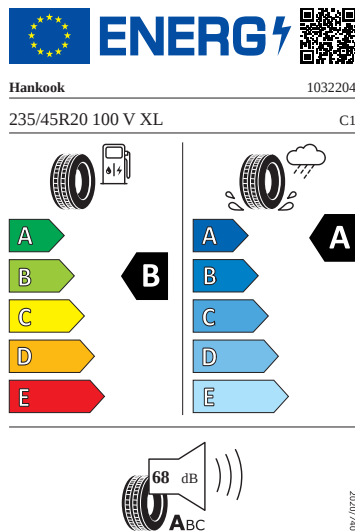

- Držák telefonu a tabletu
- Adaptér zásuvky tažného zařízení
- Sada nářadí a zvedák vozu

Vnitřní vybavení

- Multifunkční kožený vyhřívaný volant s pádly

Energetické štítky pneumatik

- Hankook 235/45 R20

- Continental 235/45 R20