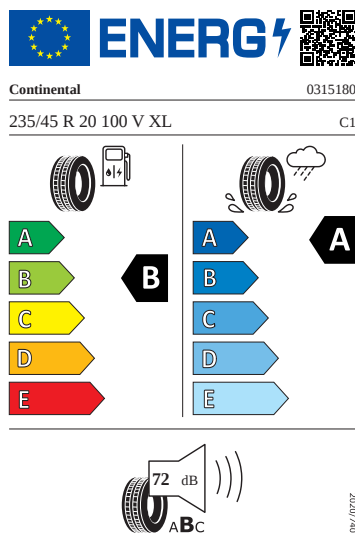

Vnitřní vybavení

- Multifunkční kožený vyhřívaný volant s pádly

Energetické štítky pneumatik

- Hankook 235/45 R20

- Continental 235/45 R20

- Continental 235/45 R20

235/45 R 20 100 V XL

C1