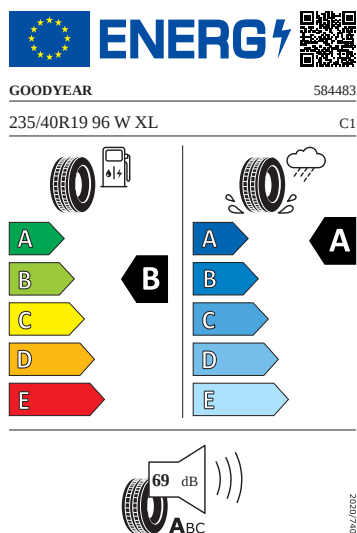

- Elektricky nastavitelná přední sedadla s pamětí a masážní funkcí (pro Suite a L&K interiéry s ventilací)
- Zadní sedadla dělená v poměru 60:40, sklopná ze zavazadlového prostoru
- Paket pro spaní
- Vyhřívání předních a zadních sedadel
- Opěrky hlavy předních sedadel (podélné nastavení)
- Elektricky nastavitelná bederní opěrka řidiče a spolujezdce

Infotainment

- USB-C - 2x vpředu (45 W), 2x vzadu (45 W), 1x u vnitřního zp. zrcátka (15W)
- Virtuální kokpit 10"
- Navigační systém
- Infotainment Navi 13"
- Audiosystém CANTON
- Bezdrátový SmartLink
- Bezdrátové nabíjení telefonu (až 15W)

Kola a pneumatiky

- Rezervní kolo (dojezdové)
- Bezpečnostní šrouby kol
- Nepřímá kontrola tlaku v pneumatikách
- Veritate 19" antracitová leštěná
- Pneumatiky 235/40 R19 96W

Vnější výbava

- Lišty na předním nárazníku a zadním difuzoru v odstínu Dark Chrome
- Elektrické otevírání víka zavazadlového prostoru s funkcí virtuálního pedálu
- Ozdobné lišty v odstínu Dark Chrome
- Vnější zpětná zrcátka, el. nastavitelná, sklopná a vyhřívaná, u řidiče automaticky odclonitelné
- Top LED zadní světlá s animovanými ukazateli směru
- Bez ostřikovačů předních světlometů, s ukazatelem stavu kapaliny
- Tažné zařízení mechanicky sklopné a elektricky aktivovatelné s asistentem jízdy s přívěsem
- Automatické parkování

Vnitřní vybavení

- Multifunkční vyhříváný kožený volant

Energetické štítky pneumatik

- Goodyear 235/40 R19

- Pirelli 235/40 R19