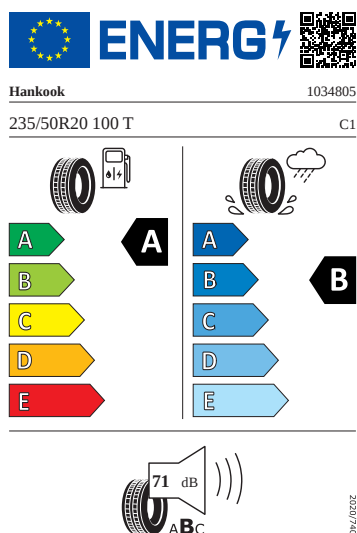

Kola a pneumatiky

- Kontrola tlaku v pneumatikách
- Neptune 20" antracitová leštěná s aero kryty

Vnitřní vybavení

- Vyhřívaný multifunkční kožený volant

Energetické štítky pneumatik

- Hankook 235/50 R20

- Hankook 255/45 R20