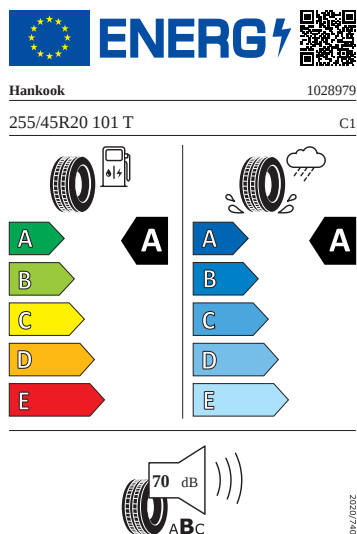

Kola a pneumatiky

- Kontrola tlaku v pneumatikách
- Neptune 20" antracitová leštěná s aero kryty

Vnitřní vybavení

- Vyhřívaný multifunkční kožený volant

Energetické štítky pneumatik

- Hankook 235/50 R20

- Hankook 255/45 R20