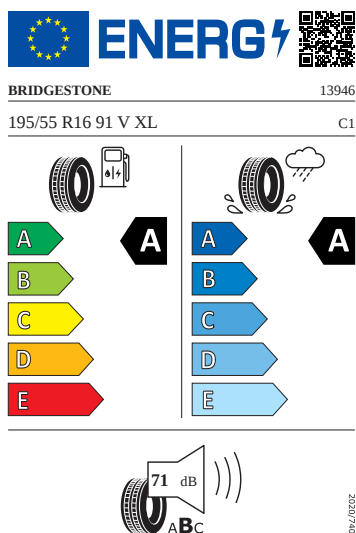

Motor a převodovka

- Madlo ruční brzdy kožené
- Palivová nádrž se zvýšeným objemem

Kola a pneumatiky

- Kontrola tlaku v pneumatikách
- Pneumatiky 195/55 R16 91V XL
- Proxima 16"
- Aero kryty kol
- Bezpečnostní šrouby kol

Vnitřní vybavení

- Multifunkční kožený volant

Energetické štítky pneumatik

- Bridgestone 195/55 R16

- Continental 195/55 R16

Continental

0358162

195/55 R 16 91 V XL