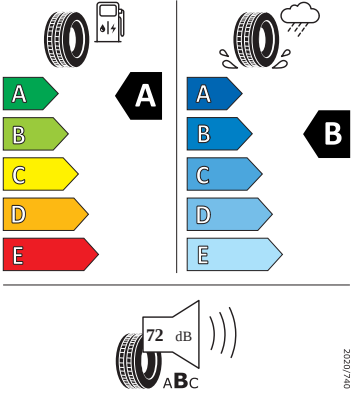

Continental

0358162

195/55 R 16 91 V XL

C1