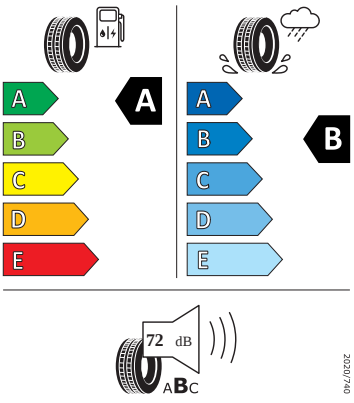

Continental

0358162

195/55 R 16 91 V XL

C1