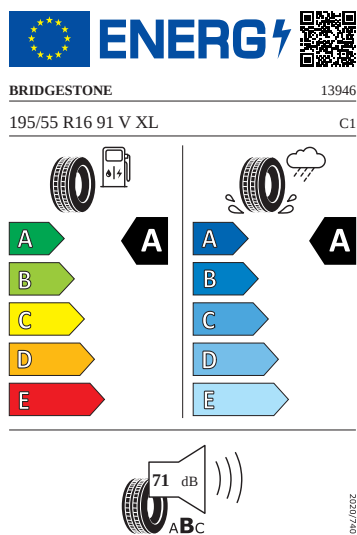

Motor a převodovka

- Madlo ruční brzdy kožené
- Palivová nádrž se zvýšeným objemem

Kola a pneumatiky

- Kontrola tlaku v pneumatikách
- Pneumatiky 195/55 R16 91V XL
- Proxima 16"
- Aero kryty kol
- Bezpečnostní šrouby kol

Vnitřní vybavení

- Multifunkční kožený volant

Energetické štítky pneumatik

- Bridgestone 195/55 R16

- Continental 195/55 R16

Continental

0358162

195/55 R 16 91 V XL