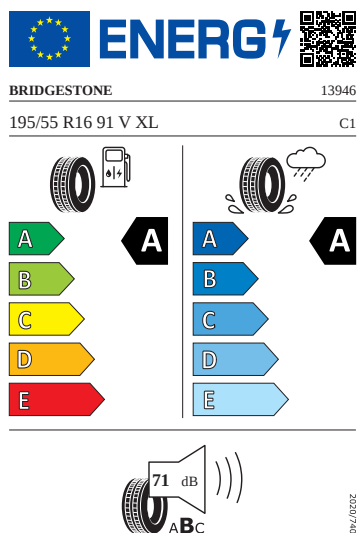

Motor a převodovka

- Madlo ruční brzdy kožené
- Palivová nádrž se zvýšeným objemem

Kola a pneumatiky

- Kontrola tlaku v pneumatikách
- Pneumatiky 195/55 R16 91V XL
- Proxima 16"
- Aero kryty kol
- Bezpečnostní šrouby kol

Vnitřní vybavení

- Multifunkční kožený volant

Energetické štítky pneumatik

- Bridgestone 195/55 R16

- Continental 195/55 R16

Continental

0358162

195/55 R 16 91 V XL