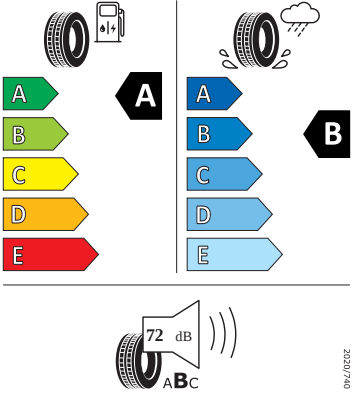

Continental

0358162

195/55 R 16 91 V XL

C1