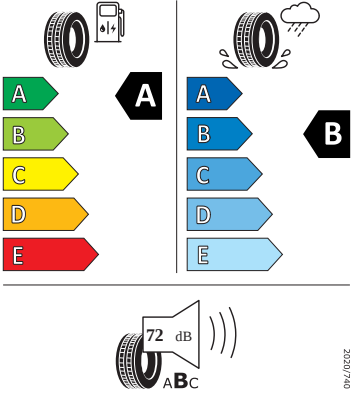

## Energetické štítky pneumatik

- Bridgestone 195/55 R16

- Continental 195/55 R16

Continental

0358162

195/55 R 16 91 V XL

C1

- Goodyear 195/55 R16