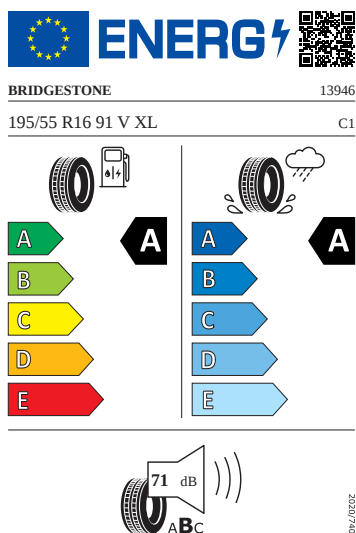

- Dekor šedý
- Kožená hlavice řadící páky
- Držák na brýle
- Sunset
- Automatické stmívání pro vnitřní zpětné zrcátko
- Dvouzónový CLIMATRONIC

Vnější výbava

- Nárazníky v barvě vozidla
- Zadní spoiler
- Vnější zpětná zrcátka a vnější kliky v barvě vozu
- Elektricky nastavitelná a vyhřívaná vnější zpětná zrcátka
- Parkovací senzory vzadu
- Vyhřívané trysky ostřikovačů čelního skla
- Bi-LED přední světlomety

Motor a převodovka

- Madlo ruční brzdy kožené
- Palivová nádrž se zvýšeným objemem

Kola a pneumatiky

- Kontrola tlaku v pneumatikách
- Pneumatiky 195/55 R16 91V XL
- Proxima 16"
- Aero kryty kol
- Bezpečnostní šrouby kol

Vnitřní vybavení

- Multifunkční kožený volant

Energetické štítky pneumatik

- Bridgestone 195/55 R16

- Continental 195/55 R16