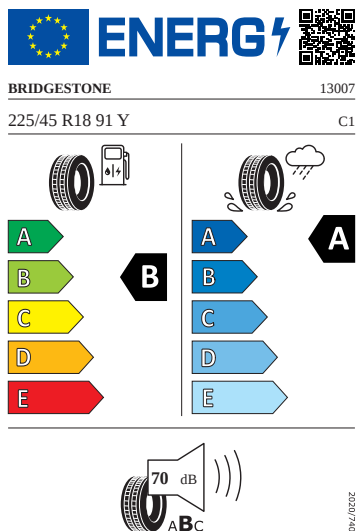

Vnější výbava

- Chromované lišty oken
- Vnější zpětná zrcátka a kliky v barvě vozu
- El. sklápění pro vnější zp. zrcátka s aut. stmíváním na straně řidiče
- Vyhřívané trysky ostřikovačů čelního skla
- Virtuální pedál
- Automatické parkování
- Zadní stěrač Aero pro liftback
- Top LED zadní světlá
- Ostřikovače předních světlometů

Sedadla

- Loketní opěrka vpředu s Jumbo Boxem
- Nastavitelné bederní opěrky pro obě přední sedadla
- Potah sedadel látka/kůže
- Odjištění zadních opěradel ze zav. prostoru - mechanicky
- Vyhřívaná sedadla vzadu

Kola a pneumatiky

- Kontrola tlaku v pneumatikách
- Perseus 18" leštěná
- Pneumatiky 225/45 R18 91Y

Vnitřní vybavení

- Multifunkční vyhřívaný kožený volant

Energetické štítky pneumatik

- Bridgestone 225/45 R18

- Goodyear 225/45 R18