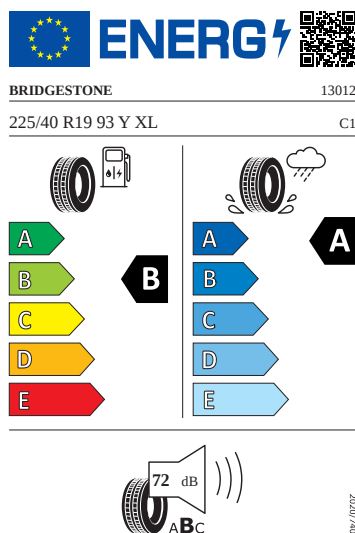

- Digitální asistentka Laura
- Infotainment Navi 13"
- Bezdrátový SmartLink

Sedadla

- Odjištění zadních opěradel ze zav. prostoru
- Výškově nastavitelné sedadlo řidiče a spolujezdce
- Loketní opěra vzadu a otvor na dlouhé předměty
- Bederní opěrky na předních sedadlech
- Vyhřívání předních a zadních sedadel, s oddělenou regulací

Kola a pneumatiky

- Bezpečnostní šrouby kol
- Draconis 19" černá leštěná

Vnější výbava

- Virtuální pedál
- El. sklápění pro vnější zp. zrcátka s aut. stmíváním na straně řidiče
- Matrix-LED přední světlomety s funkcí do špatného počasí
- Top LED zadní světlomety s animovanými ukazateli směru
- Ostřikovače světlometů
- Tažné zařízení
- Automatické parkování

Vnitřní vybavení

- Kožený sportovní multifunkční volant, vyhříváný s Tiptronic

Energetické štítky pneumatik

- Bridgestone 225/40 R19

- Goodyear 225/40 R19