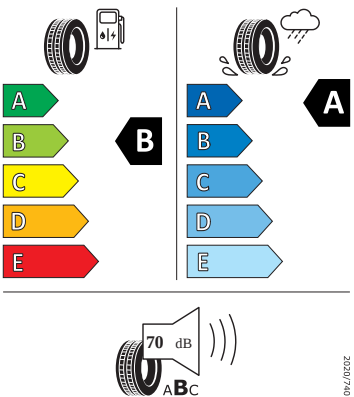

GOODYEAR

546333

225/40R19 93 Y XL

C1