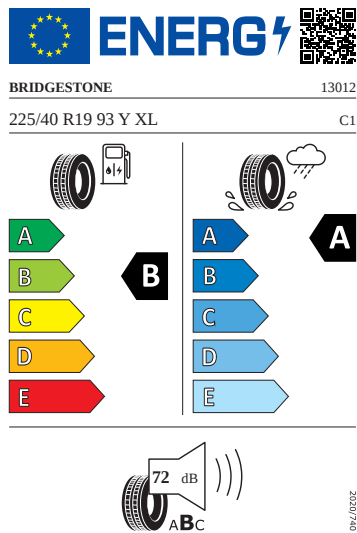

- Bezdrátové nabíjení telefonu s chlazením
- Digitální asistentka Laura
- Infotainment Navi 13"
- Bezdrátový SmartLink

Sedadla

- Odjištění zadních opěradel ze zav. prostoru
- Výškově nastavitelné sedadlo řidiče a spolujezdce
- Loketní opěra vzadu a otvor na dlouhé předměty
- Vyhřívání přední sedadla
- Bederní opěrky na předních sedadlech

Kola a pneumatiky

- Bezpečnostní šrouby kol
- Draconis 19" černá leštěná

Vnější výbava

- Virtuální pedál
- El. sklápění pro vnější zp. zrcátka s aut. stmíváním na straně řidiče
- Matrix-LED přední světlomety s funkcí do špatného počasí
- Top LED zadní světlomety s animovanými ukazateli směru
- Ostřikovače světlometů
- Tažné zařízení
- Automatické parkování

Vnitřní vybavení

- Sportovní multifunkční kožený vyhříváný volant

Energetické štítky pneumatik

- Bridgestone 225/40 R19

- Goodyear 225/40 R19