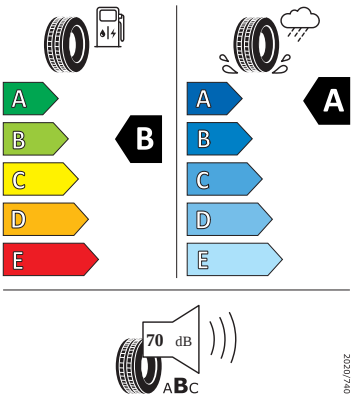

GOODYEAR

546333

225/40R19 93 Y XL

C1