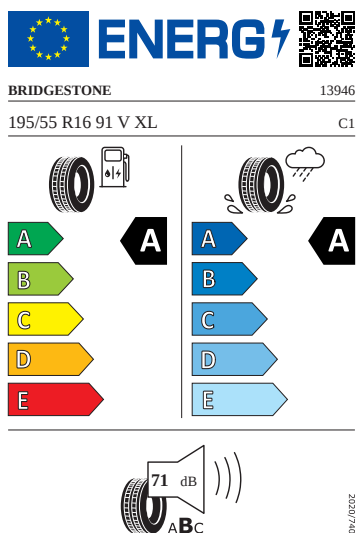

Motor a převodovka

- Madlo ruční brzdy kožené

Vnitřní vybavení

- Multifunkční kožený volant

Energetické štítky pneumatik

- Bridgestone 195/55 R16

- Continental 195/55 R16

Continental

0358162

195/55 R 16 91 V XL

C1

- Goodyear 195/55 R16

GOODYEAR

546884

195/55R16 91 V XL

C1