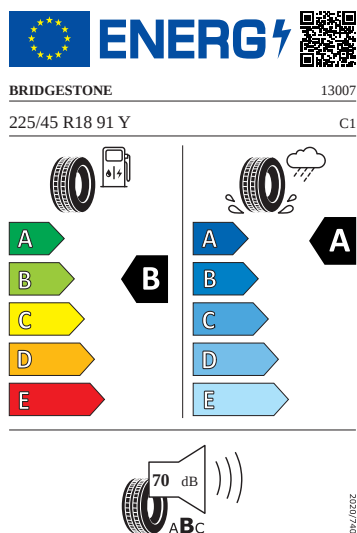

- Odjištění zadního sedadla mechanické
- Paket pro spaní
- Vyhřívání předních a zadních sedadel, s oddělenou regulací

Vnější výbava

- Kryt vnějšího zpětného zrcátka a různé nastavbové díly v barvě vozidla
- Anténa pouze pro příjem FM, Diversity
- Sada nápisů v základním provedení
- Zadní díl výfuku (standardní)
- Nárazníky v barvě vozidla
- Stěrač zadního okna s ostříkovačem a stupňovým intervalem stírání
- Tažné zařízení
- Ozdobné lišty chromované
- Vnější zpětná zrcátka s pamětí, s aut. zatmavováním, elektr. sklopná/nastav./ vyhřívána
- Parkovací senzory vpředu a vzadu
- S ostříkovačem světlometů, s ukazatelem stavu kapaliny

Kola a pneumatiky

- Šrouby se zabezpečením proti krádeži
- Lerna 18" antracitová leštěná
- Pneumatiky 225/45 R18 91Y
- Prostorově úsporné nouzové rezervní kolo, radiální konstrukce (5 otvorů)

Infotainment

- DAB - digitální radiopřijem
- Externí, USB typ C, datová(é) zásuvka(-y) a nabíjecí zásuvka(-y) se zvýšeným nabíjecím výkonem

Vnitřní vybavení

- Kožený multifunkční volant, vyhříváný s Tiptronic

Energetické štítky pneumatik

- Bridgestone 225/45 R18

- Goodyear 225/45 R18