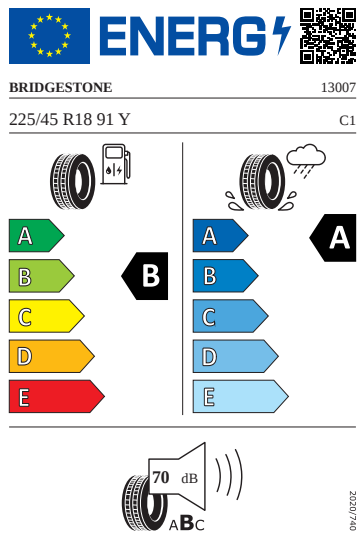

Kola a pneumatiky

- Kontrola tlaku v pneumatikách
- Perseus 18" antracitová leštěná
- Pneumatiky 225/45 R18 91Y

Vnitřní vybavení

- Multifunkční vyhřívaný kožený volant pro DSG s pádly

Ostatní

- Držák tabletu, 3. klíček, koš na odpadky ve dveřích

Energetické štítky pneumatik

- Bridgestone 225/45 R18

- Goodyear 225/45 R18

GOODYEAR

546337

225/45R18 91 Y

C1

- Pirelli 225/45 R18