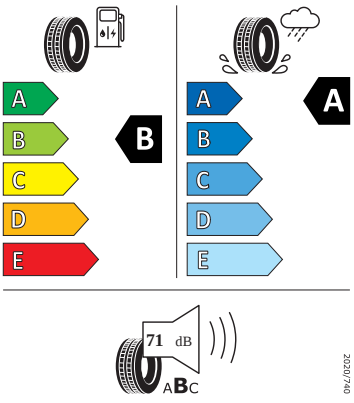

Energetické štítky pneumatik

- Bridgestone 225/45 R18

- Goodyear 225/45 R18

GOODYEAR

546337

225/45R18 91 Y

C1

- Pirelli 225/45 R18