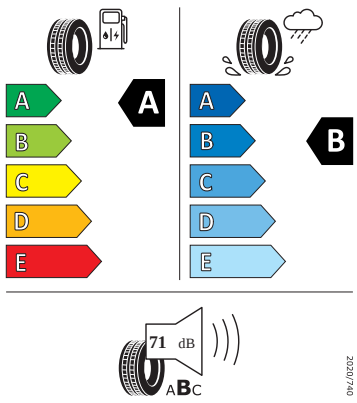

## Energetické štítky pneumatik

- Kumho 235/55 R19

- Bridgestone 235/55 R19

BRIDGESTONE

14097

235/55 R19 101 T

C1

2020/740