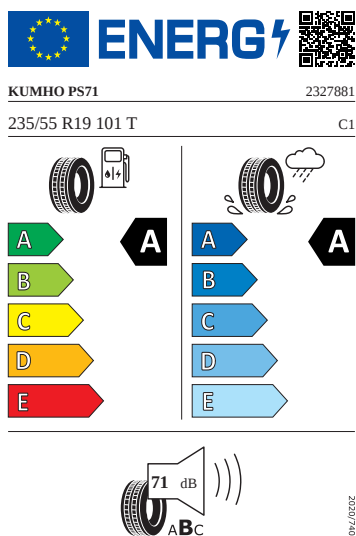

Vnitřní výbava

- S rozpoznáním dopravních značek
- Virtuální kokpit 5,3"
- Koberčky vpředu a vzadu
- Odkládací schránky v zavazadlovém prostoru
- Rolo zavazadlového prostoru
- Vnitřní zpětné zrcátko s automatickým stmíváním
- Sluneční clony, s kosmetickým zrcátkem osvětlené na straně řidiče a spolujezdce
- Kryt podlahy zavazadlového prostoru, plochá jehlová plst'
- Vnitřní osvětlení v prostoru nohou vpředu a vzadu
- Elektrické přídatné topení
- Osvětlení zavazadlového prostoru

Vnější výbava

- Nárazníky, standardní
- Zadní spoiler
- Mřížka chladiče s chromovanou lištou
- Parkovací senzory vpředu a vzadu
- Stěrač zadního okna s ostříkovačem a stupňovým intervalem stírání
- Elektronicky odjistitelné tažné zařízení
- Virtuální pedál
- Top LED zadní světlá s animací
- Ostříkovače předních světlometů

Kola a pneumatiky

- Kontrola tlaku v pneumatikách
- Regulus 19" antracitová leštěná
- Pneumatiky 235/55 R19

Energetické štítky pneumatik

- Kumho 235/55 R19

- Bridgestone 235/55 R19