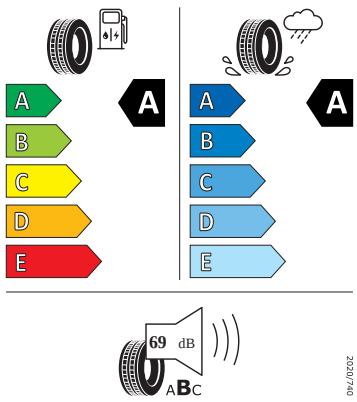

2020/740

- Hankook 235/55 R19

Hankook

1029031

235/55R19 101 T

C1