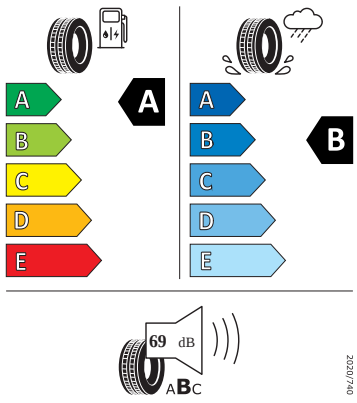

2020/740

- Pirelli 235/55 R19

PIRELLI

35641

235/55R19 101 T

C1