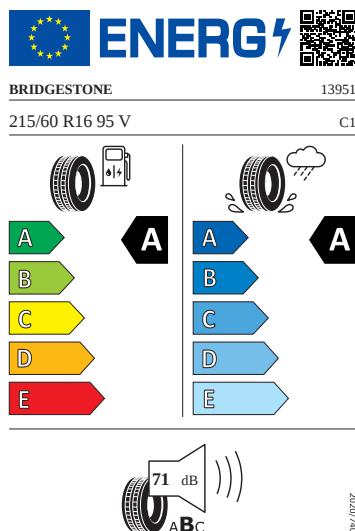

Ostatní

- Sada nářadí
- Dva klíče dálkového centrálního zamykání

Vnitřní vybavení

- Multifunkční kožený vyhřívaný volant s pádly

Energetické štítky pneumatik

- Bridgestone 215/60 R16

- Continental 215/60 R16