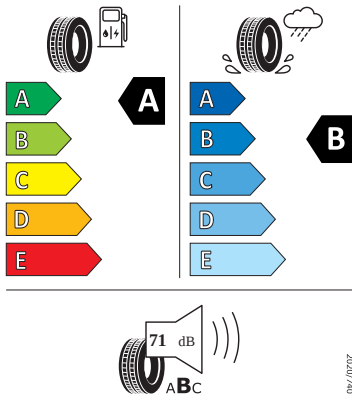

2020/740

- Goodyear 205/60 R16

GOODYEAR

546288

205/60R16 92 V

C1