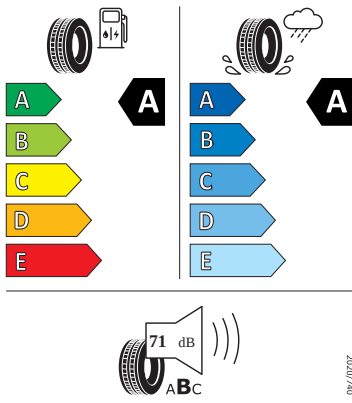

2020/740

- Kumho 205/60 R16

KUMHO PS71

2267663

205/60R16 92 V

C1