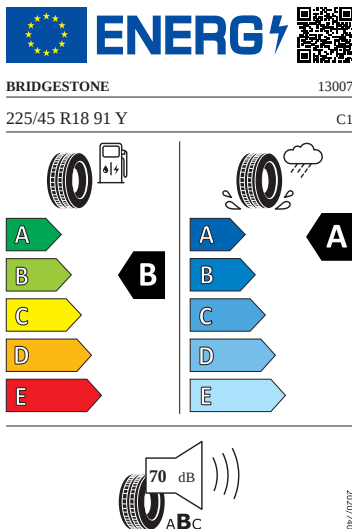

Vnější výbava

- Chromované lišty oken
- Vnější zpětná zrcátka a kliky v barvě vozu
- El. sklápění pro vnější zp. zrcátka s aut. stmíváním na straně řidiče
- Zadní stěrač Aero
- Vyhřívání trysky ostřikovačů čelního skla
- Virtuální pedál
- Parkovací senzory vpředu a vzadu
- Top LED zadní světla
- Ostřikovače předních světlometů

Vnitřní vybavení

- Multifunkční vyhříváný kožený volant pro DSG s pádly

Energetické štítky pneumatik

- Bridgestone 225/45 R18

- Goodyear 225/45 R18

GOODYEAR

546337

225/45R18 91 Y