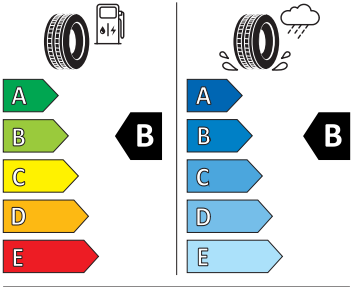

2020/740

- Pirelli 225/45 R18

PIRELLI

32212

225/45R18 91 Y

C1