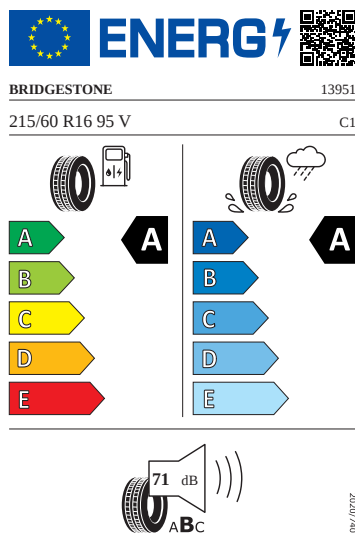

- Kožená hlavice řadící páky
- Schránka na brýle
- Dekoraturní obložení palubní desky Unique Chrome a dveří Anodized Cross Line
- Světla na čtení vpředu a vzadu
- Dvouzónová klimatizace Climatronic
- Zvýšená podlaha v zavazadlovém prostoru
- Sunset

Infotainment

- Digitální asistentka Laura - hlasové ovládání
- DAB - digitální radiopřijem
- Virtuální kokpit mini 8"
- Infotainment Media 8" s přípravou pro navigační systém
- 8 reproduktorů
- Bezdrátový SmartLink
- Bluetooth
- Příprava pro služby Škoda Connect
- 1× USB-C vzadu

Vnější výbava

- Střešní nosič - černý matný
- Černé matné lišty oken
- Ochranné lemy blatníků
- Vnější zpětná zrcátka lakovaná v barvě karoserie
- El. sklápění pro vnější zpětná zrcátka s aut. stmíváním u řidiče, elektricky nastavitelná a vyhřívaná
- LED přední světlomety
- Stěrač zadního okna s ostříkovačem
- Top LED zadní světla s animovanými ukazateli směru jízdy
- Virtuální pedál (elektrické víko zavazadlového prostoru s bezdotykovou funkcí)
- Parkovací senzory vpředu a vzadu
- Ostříkovače předních světlometů

Ostatní

- Dva klíče dálkového centrálního zamykání
- Sada náradí a zvedák vozu

Vnitřní vybavení

- Multifunkční kožený vyhřívaný volant

Energetické štítky pneumatik

- Bridgestone 215/60 R16

- Continental 215/60 R16