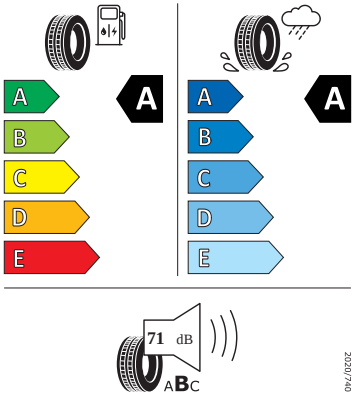

Energetické štítky pneumatik

- Hankook 205/60 R16

- Kumho 205/60 R16

KUMHO PS71

2267663

205/60R16 92 V

C1

- Goodyear 205/60 R16