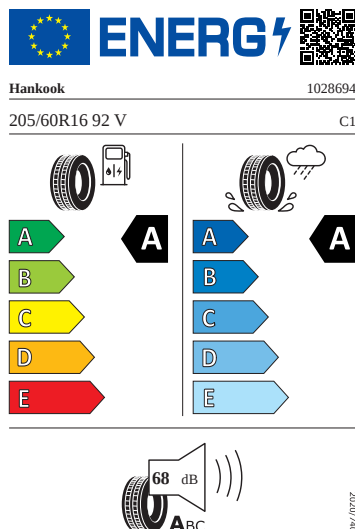

Energetické štítky pneumatik

- Hankook 205/60 R16

- Kumho 205/60 R16

KUMHO PS71

2267663

205/60R16 92 V

C1

- Goodyear 205/60 R16