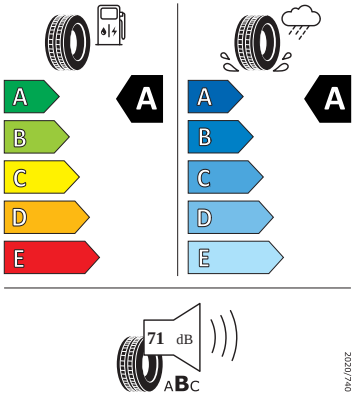

Energetické štítky pneumatik

- Hankook 205/60 R16

- Kumho 205/60 R16

KUMHO PS71

2267663

205/60R16 92 V

C1

- Goodyear 205/60 R16