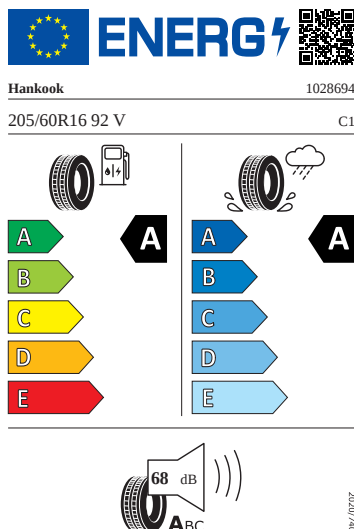

Energetické štítky pneumatik

- Hankook 205/60 R16

- Kumho 205/60 R16

KUMHO PS71

2267663

205/60R16 92 V

C1

- Goodyear 205/60 R16