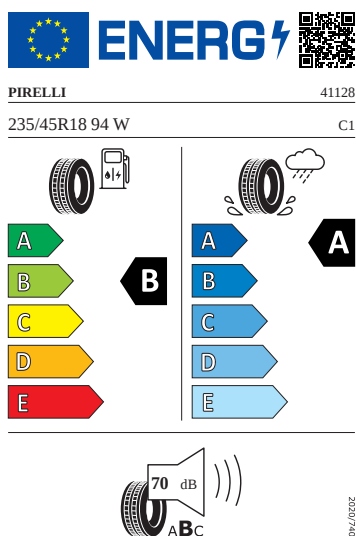

Vnitřní vybavení

- Multifunkční kožený vyhřívaný volant s pádly

Energetické štítky pneumatik

- Goodyear 235/45 R18

- Pirelli 235/45 R18

- Bridgestone 235/45 R18