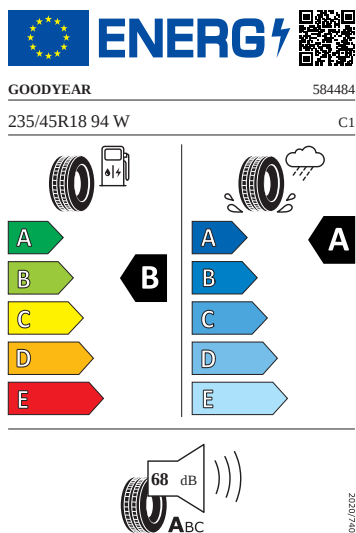

Motor a převodovka

- Ovládání klimatizace online
- Systém Start/Stop
- Škrabka na led ve víku palivové nádrže

Vnější výbava

- Nápisy na pátých dveřích v odstínu Dark Chrome
- Lišty na předním nárazníku a zadním difuzoru v odstínu Dark Chrome
- Střešní nosič v odstínu Dark Chrome
- Elektrické otevírání víka zavazadlového prostoru s funkcí virtuálního pedálu
- Lišty oken v odstínu Dark Chrome
- El. sklápění pro vnější zpětná zrcátka s aut. stmíváním u řidiče, elektricky nastavitelná a vyhřívaná, s paměťovou funkcí a osvětlením nástupního prostoru
- Automatické parkování s parkováním na dálku
- Matrix-LED přední světlomety s funkcí do špatného počasí
- Top LED zadní světlomety s animovanými ukazateli směru jízdy
- Ukazatel stavu kapaliny ostřikovačů
- Tažné zařízení sklopné - elektronicky odjistitelné s asistentem pro manévrování s přívěsem

Vnitřní vybavení

- Multifunkční kožený vyhřívaný volant s pádly

Energetické štítky pneumatik

- Goodyear 235/45 R18

- Pirelli 235/45 R18

- Bridgestone 235/45 R18