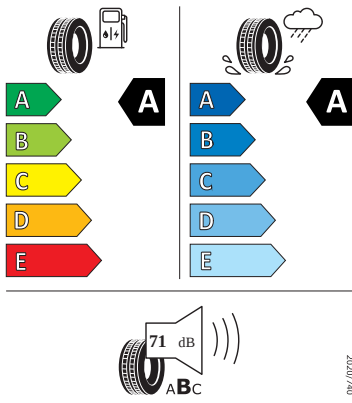

- Kumho 205/60 R16

KUMHO PS71

2267663

205/60R16 92 V

C1