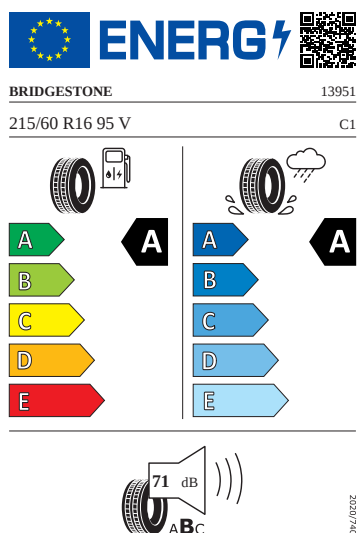

- Kožená hlavice řadící páky
- Schránka na brýle
- Dekorativní obložení palubní desky Unique Chrome a dveří Anodized Cross Line
- Světla na čtení vpředu a vzadu
- Zvýšená podlaha v zavazadlovém prostoru
- Dvouzónová klimatizace Climatronic

Infotainment

- Digitální asistentka Laura - hlasové ovládání
- DAB - digitální radiopřijem
- 2× USB-C vpředu
- Virtuální kokpit mini 8"
- Infotainment Media 8" s přípravou pro navigační systém
- 8 reproduktorů
- Bezdrátový SmartLink
- Bluetooth
- Příprava pro služby Škoda Connect

Vnější výbava

- Střešní nosič - černý matný
- Černé matné lišty oken
- Ochranné lemy blatníků
- Vnější zpětná zrcátka lakovaná v barvě karoserie
- El. sklápění pro vnější zpětná zrcátka s aut. stmíváním u řidiče, elektricky nastavitelná a vyhřívána
- LED přední světlomety
- Stěrač zadního okna s ostříkovačem
- Top LED zadní světla s animovanými ukazateli směru jízdy
- Parkovací senzory vpředu
- Ostříkovače předních světlometů

Ostatní

- Dva klíče dálkového centrálního zamykání
- Sada náradí a zvedák vozu

Vnitřní vybavení

- Multifunkční kožený vyhříváný volant s pádly

Energetické štítky pneumatik

- Bridgestone 215/60 R16

- Continental 215/60 R16