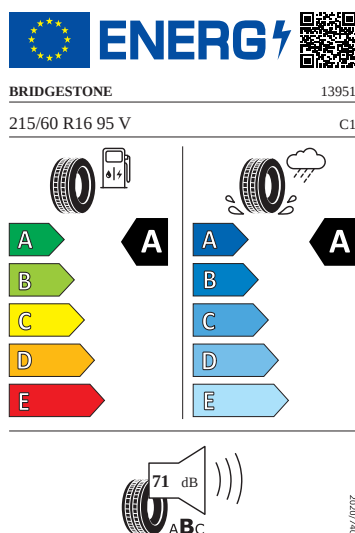

- Kožená hlavice řadící páky
- Schránka na brýle
- Dekorativní obložení palubní desky Unique Chrome a dveří Anodized Cross Line
- Světla na čtení vpředu a vzadu
- Zvýšená podlaha v zavazadlovém prostoru
- Dvouzónová klimatizace Climatronic

Infotainment

- Digitální asistentka Laura - hlasové ovládání
- DAB - digitální radiopřijem
- 2× USB-C vpředu
- Virtuální kokpit mini 8"
- Infotainment Media 8" s přípravou pro navigační systém
- 8 reproduktorů
- Bezdrátový SmartLink
- Bluetooth
- Příprava pro služby Škoda Connect

Vnější výbava

- Střešní nosič - černý matný
- Černé matné lišty oken
- Ochranné lemy blatníků
- Vnější zpětná zrcátka lakovaná v barvě karoserie
- El. sklápění pro vnější zpětná zrcátka s aut. stmíváním u řidiče, elektricky nastavitelná a vyhřívána
- LED přední světlomety
- Stěrač zadního okna s ostříkovačem
- Top LED zadní světla s animovanými ukazateli směru jízdy
- Parkovací senzory vpředu
- Ostříkovače předních světlometů

Ostatní

- Dva klíče dálkového centrálního zamykání
- Sada náradí a zvedák vozu

Vnitřní vybavení

- Multifunkční kožený vyhříváný volant s pádly

Energetické štítky pneumatik

- Bridgestone 215/60 R16

- Continental 215/60 R16