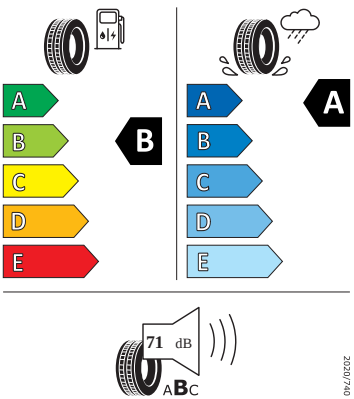

## Energetické štítky pneumatik

- Bridgestone 225/45 R18

- Goodyear 225/45 R18

GOODYEAR

546337

225/45R18 91 Y

C1

2020/740