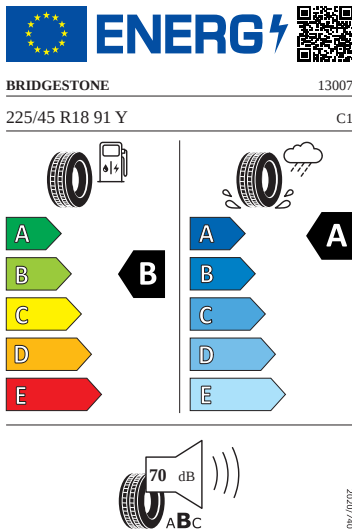

## Energetické štítky pneumatik

- Bridgestone 225/45 R18

- Goodyear 225/45 R18

GOODYEAR

546337

225/45R18 91 Y

C1

2020/740