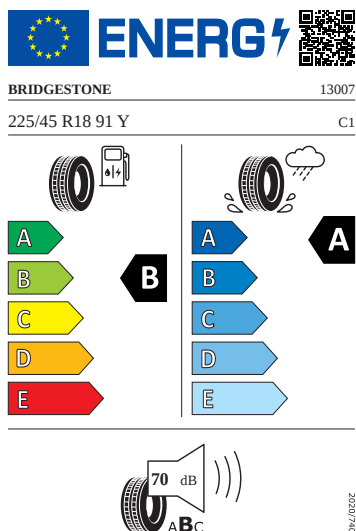

Vnější výbava

- Chromované lišty oken
- Vnější zpětná zrcátka a kliky v barvě vozu
- Vyhřívané trysky ostřikovačů čelního skla
- Příprava pro tažné zařízení
- Virtuální pedál
- Vnější zpětná zrcátka s pamětí a osvětlením nástupního prostoru
- Automatické parkování
- TOP LED zadní světla s animovanými ukazateli směru
- Ostřikovače světlometů

Sedadla

- Loketní opěrka vpředu s Jumbo Boxem
- Odjištění zadních opěradel ze zav. prostoru - mechanicky
- Vyhřívaná sedadla vzadu

Kola a pneumatiky

- Kontrola tlaku v pneumatikách
- Kola z lehké slitiny Perseus 7,5 J x 18"
- Pneumatiky 225/45 R18 91Y
- Dojezdové rezervní kolo

Ostatní

- Prémiové lakování
- Sada nářadí a zvedák vozu

Vnitřní vybavení

- Multifunkční vyhřívaný kožený volant pro DSG s pádly

Energetické štítky pneumatik

- Bridgestone 225/45 R18

- Goodyear 225/45 R18