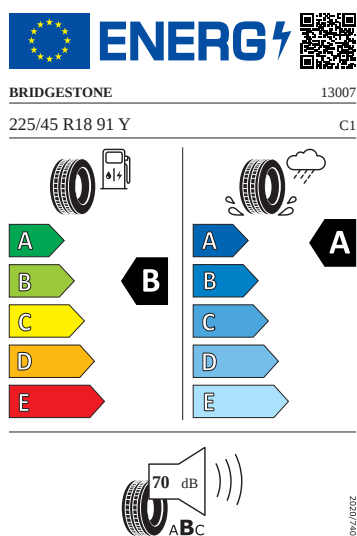

Kola a pneumatiky

- Kontrola tlaku v pneumatikách
- Kola z lehké slitiny Perseus 7,5 J x 18"
- Pneumatiky 225/45 R18 91Y
- Dojezdové rezervní kolo

Ostatní

- Sada náradí a zvedák vozu

Vnitřní vybavení

- Multifunkční vyhřívaný kožený volant

Energetické štítky pneumatik

- Bridgestone 225/45 R18

- Goodyear 225/45 R18

GOODYEAR

546337

225/45R18 91 Y

C1

- Pirelli 225/45 R18