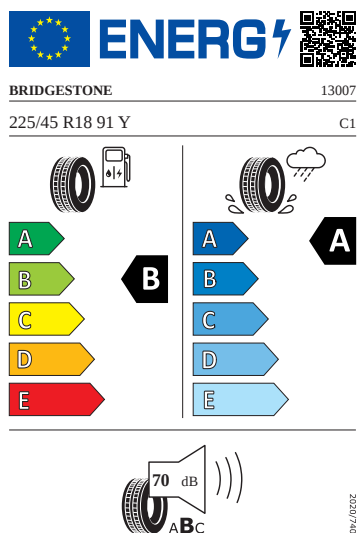

- Loketní opěrka vpředu s Jumbo Boxem
- Odjištění zadních opěradel ze zav. prostoru - mechanicky

Vnější výbava

- Chromované lišty oken
- Vnější zpětná zrcátka a kliky v barvě vozu
- Vyhřívání trysky ostřikovačů čelního skla
- Příprava pro tažné zařízení
- Virtuální pedál
- Vnější zpětná zrcátka s pamětí a osvětlením nástupního prostoru
- Automatické parkování
- Zadní stěrač Aero pro liftback
- TOP LED zadní světla s animovanými ukazateli směru
- Ostřikovače světlometů

Kola a pneumatiky

- Kontrola tlaku v pneumatikách
- Perseus 18" antracitová leštěná
- Pneumatiky 225/45 R18 91Y
- Dojezdové rezervní kolo

Ostatní

- Sada nářadí a zvedák vozu

Vnitřní vybavení

- Multifunkční vyhřívání kožený volant pro DSG s pádly

Energetické štítky pneumatik

- Bridgestone 225/45 R18

- Goodyear 225/45 R18