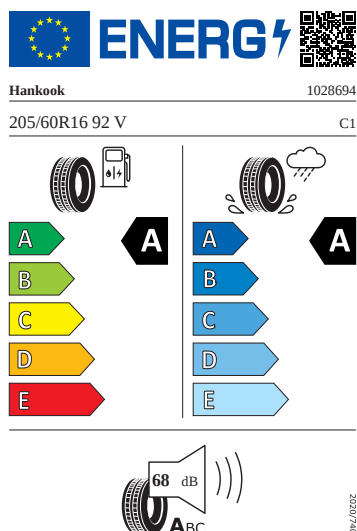

Vnitřní vybavení

- Dynamický tlumič na volantu, XX Hz
- Kožený multifunkční volant

Energetické štítky pneumatik

- Hankook 205/60 R16

- Kumho 205/60 R16

- Goodyear 205/60 R16

2020/7/40