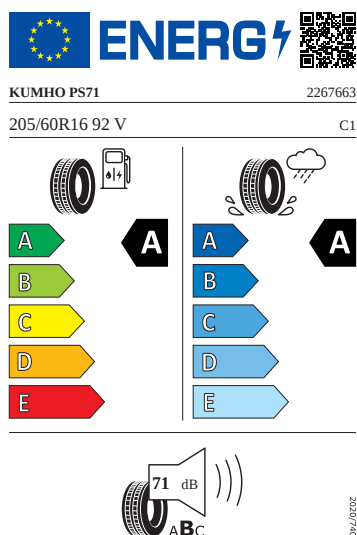

Vnitřní vybavení

- Dynamický tlumič na volantu, XX Hz
- Kožený multifunkční volant

Energetické štítky pneumatik

- Hankook 205/60 R16

- Kumho 205/60 R16

- Goodyear 205/60 R16

2020/7/40