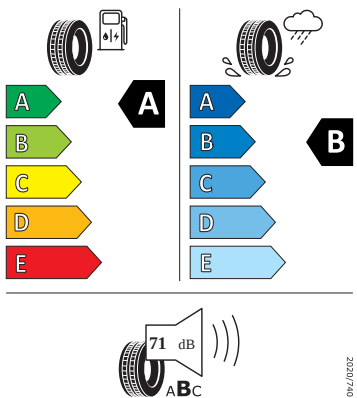

205/55R16 91 H

C1

- Continental 205/55 R16

Continental

0358489

205/55 R 16 91 H

C1

- Goodyear 205/55 R16