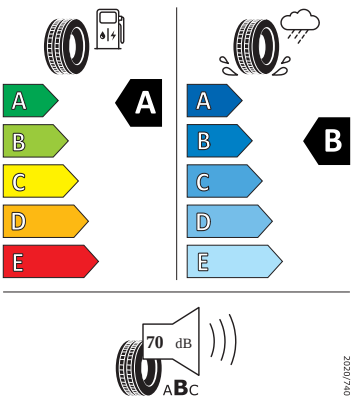

Continental

0314699

185/65 R 15 88 H

C1