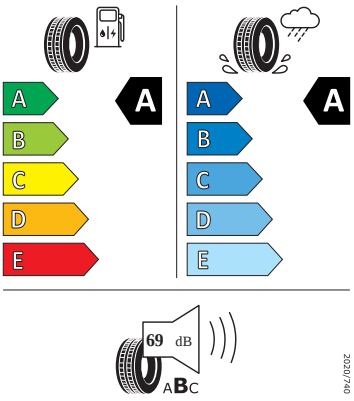

NEXENTIRE

18133

205/55R16 91 V

C1