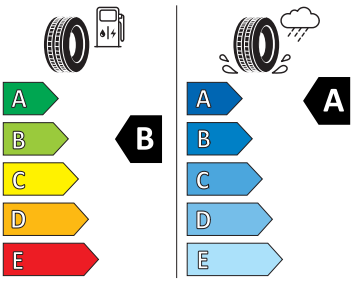

Kola a pneumatiky

- Bezpečnostní šrouby kol
- Nepřímá kontrola tlaku v pneumatikách
- Rezervní kolo (dojezdové)
- Torcular 19" černá leštěná

Vnější výbava

- Sportovní nárazníky
- Střešní nosič, Černý
- Elektrické otevírání víka zavazadlového prostoru s funkcí virtuálního pedálu
- Černě lakované okenní lišty
- Vnější zpětná zrcátka, el. nastavitelná, sklopná a vyhřívána, u řidiče automaticky odclonitelné
- Top LED zadní světla s animovanými ukazateli směru
- Bez ostřikovačů předních světlometů, s ukazatelem stavu kapaliny
- Tažné zařízení
- Automatické parkování

Ostatní

- Sada nářadí a zvedák vozu

Vnitřní vybavení

- Multifunkční sportovní vyhříváný kožený volant

Energetické štítky pneumatik

- Goodyear 235/40 R19

- Pirelli 235/40 R19

2020/740