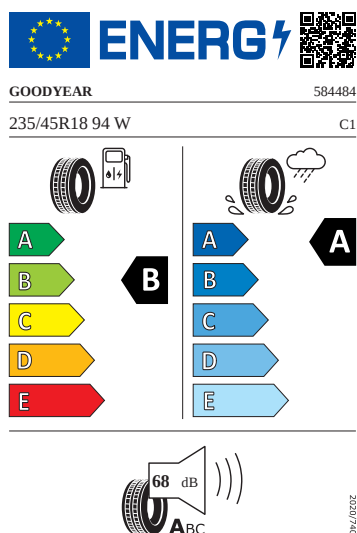

Infotainment

- USB-C - 2x vpředu (45 W), 2x vzadu (45 W), 1x u vnitřního zp. zrcátka (15W)
- Virtuální kokpit 10"
- Navigační systém
- Infotainment Navi 13"
- Audiosystém CANTON
- Bezdrátový SmartLink
- Bezdrátové nabíjení telefonu (až 15W)

Vnější výbava

- Příprava pro tažné zařízení
- Lišty na předním nárazníku a zadním difuzoru v odstínu Dark Chrome
- Elektrické otevírání víka zavazadlového prostoru s funkcí virtuálního pedálu
- Ozdobné lišty v odstínu Dark Chrome
- Vnější zpětná zrcátka, el. nastavitelná, sklopná a vyhříváná, u řidiče automaticky odclonitelné
- Top LED zadní světlá s animovanými ukazateli směru
- Bez ostřikovačů předních světlometů, s ukazatelem stavu kapaliny
- Automatické parkování
- Zadní stěrač pro limo

Vnitřní vybavení

- Multifunkční vyhříváný kožený volant

Energetické štítky pneumatik

- Goodyear 235/45 R18

- Pirelli 235/45 R18

PIRELLI 41128

235/45R18 94 W C1

- Bridgestone 235/45 R18