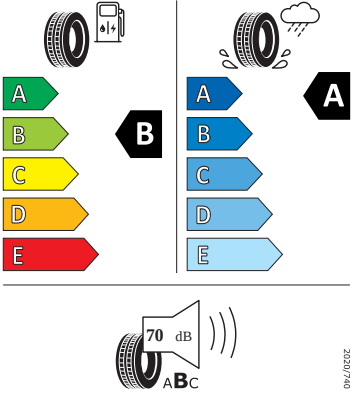

Vnější výbava

- Příprava pro tažné zařízení
- Lišty na předním nárazníku a zadním difuzoru v odstínu Dark Chrome
- Elektrické otevírání víka zavazadlového prostoru s funkcí virtuálního pedálu
- Ozdobné lišty v odstínu Dark Chrome
- Vnější zpětná zrcátka, el. nastavitelná, sklopná a vyhříváná, u řidiče automaticky odclonitelné
- Top LED zadní světlá s animovanými ukazateli směru
- Bez ostřikovačů předních světlometů, s ukazatelem stavu kapaliny
- Automatické parkování
- Zadní stěrač pro limo

Vnitřní vybavení

- Multifunkční vyhříváný kožený volant

Energetické štítky pneumatik

- Goodyear 235/45 R18

- Pirelli 235/45 R18

PIRELLI 41128

235/45R18 94 W C1

- Bridgestone 235/45 R18