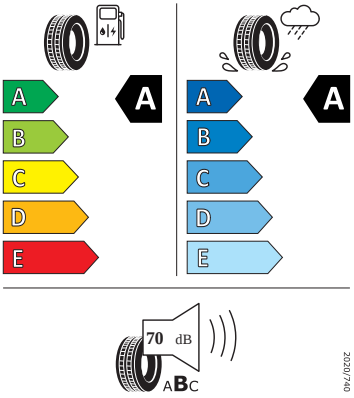

2020/740

- Goodyear 185/65 R15