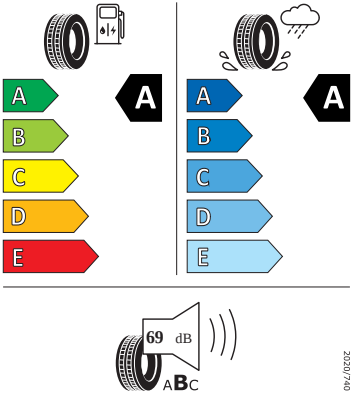

2020/740

- Kumho 185/65 R15

KUMHO ES31

2259623

185/65R15 88 H

C1

2020/740

- Continental 185/65 R15