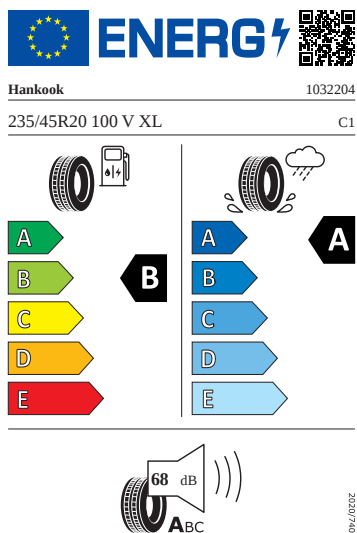

Ostatní

- Dva klíče dálkového centrálního zamykání
- Držák telefonu a tabletu
- Adaptér zásuvky tažného zařízení
- Sada nářadí a zvedák vozu

Vnitřní vybavení

- Multifunkční kožený vyhřívaný volant s pádly

Energetické štítky pneumatik

- Hankook 235/45 R20

- Continental 235/45 R20