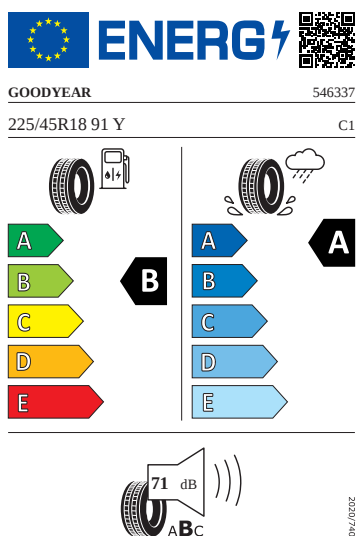

Ostatní

- 3. klíček, držák telefonu a tabletu, odpadkový koš ve dveřích

Vnitřní vybavení

- Vyhřívaný multifunkční kožený volant

Energetické štítky pneumatik

- Bridgestone 225/45 R18

- Goodyear 225/45 R18

- Pirelli 225/45 R18