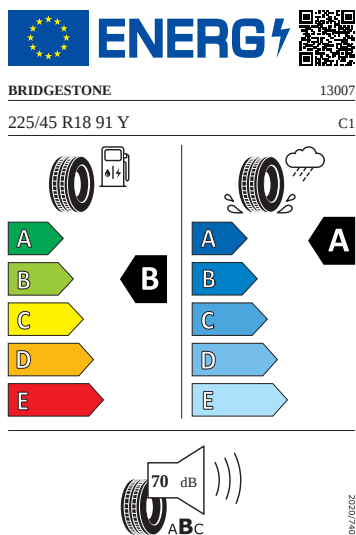

Ostatní

- 3. klíček, držák telefonu a tabletu, odpadkový koš ve dveřích

Vnitřní vybavení

- Vyhřívaný multifunkční kožený volant

Energetické štítky pneumatik

- Bridgestone 225/45 R18

- Goodyear 225/45 R18

- Pirelli 225/45 R18